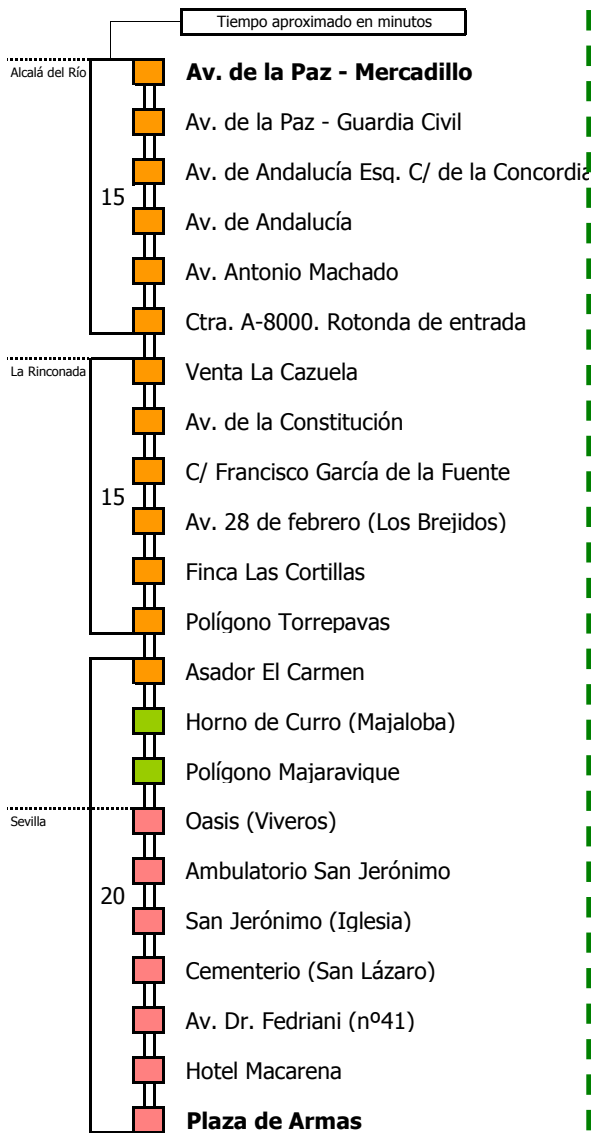

D O M I N G O S Y F E S T I V O S

05	06	07	08	09	10	11	12	13	14	15	16	17	18	19	20	21	22	23	24	01	02	03	04
45		15			00				00		00		00		00	30							

AVISO: Los servicios por San José de la Rinconada no realizan las paradas marcadas con asterisco. En su lugar realizan las siguientes paradas de la línea M-111:

Carrefour - Calle Camino de los Toros - Gasolinera - Cortijo el Higuero - Venta la Merced - Venta del Gordillo - Gravera - Gasolinera - Rotonda San José - P.I. El Cáñamo (2 paradas) - Campo de fútbol - Centro de Salud El Mirador - Carrefour Express y Parque de Bomberos.

Lectura de la tabla

La línea superior representa las horas y las inferiores, los minutos.

Ej: el autobús sale a las 21.30 horas.

Para más información, llame al
902 450 550
 ó escriba a
usuarios@ctas.es

Consortio de Transporte Metropolitano
Área de Sevilla

M-115

Alcalá del Río - Sevilla

ALCALÁ DEL RÍO - LA RINCONADA - SEVILLA

Horario aproximado salvo dificultades de tráfico

HORARIO DE VERANO

Válido entre el 30 de junio y el 31 de agosto de 2014

D	E	L	U	N	E	S	A	V	I	E	R	N	E	S									
05	06	07	08	09	10	11	12	13	14	15	16	17	18	19	20	21	22	23	24	01	02	03	04
30	00	00	00	00	15	45	55		10	45	45	45	45	45	45								
		30	15	30	30	45		45															
			30																				